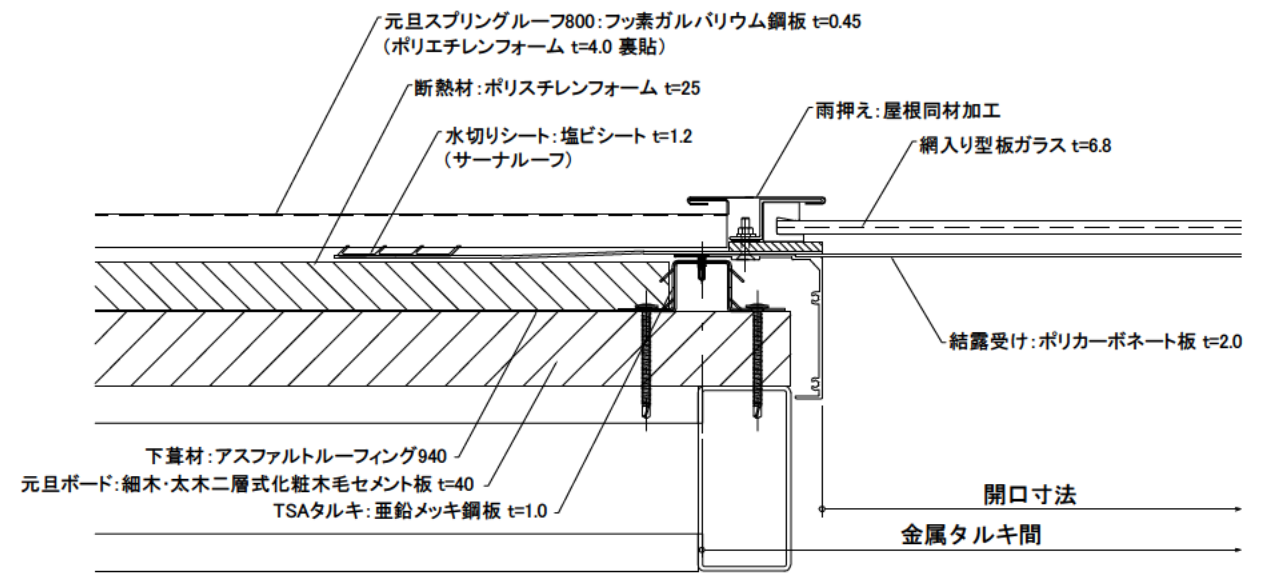

流れ方向断面図

桁行方向断面図