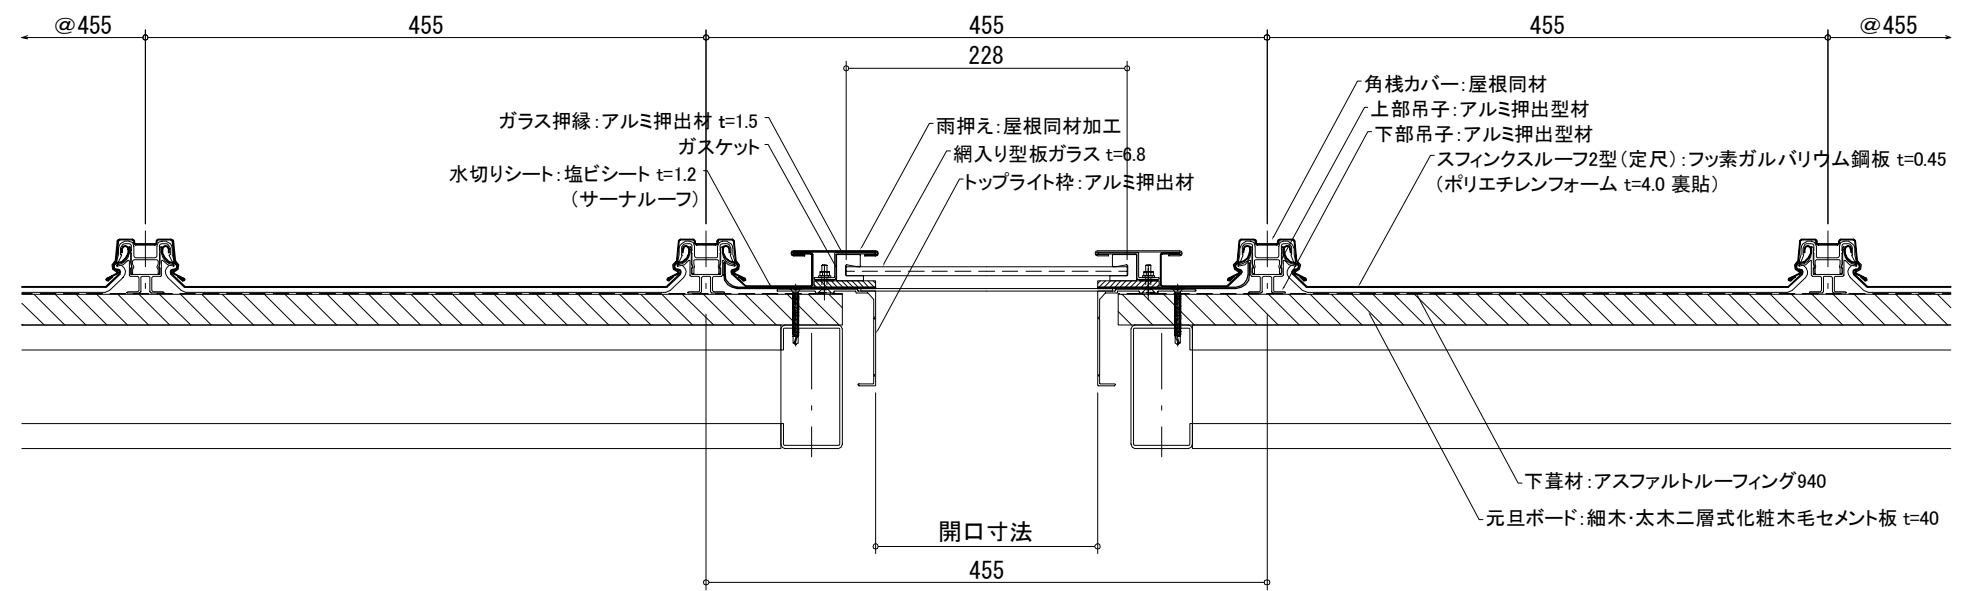

流れ方向断面図

桁行方向断面図