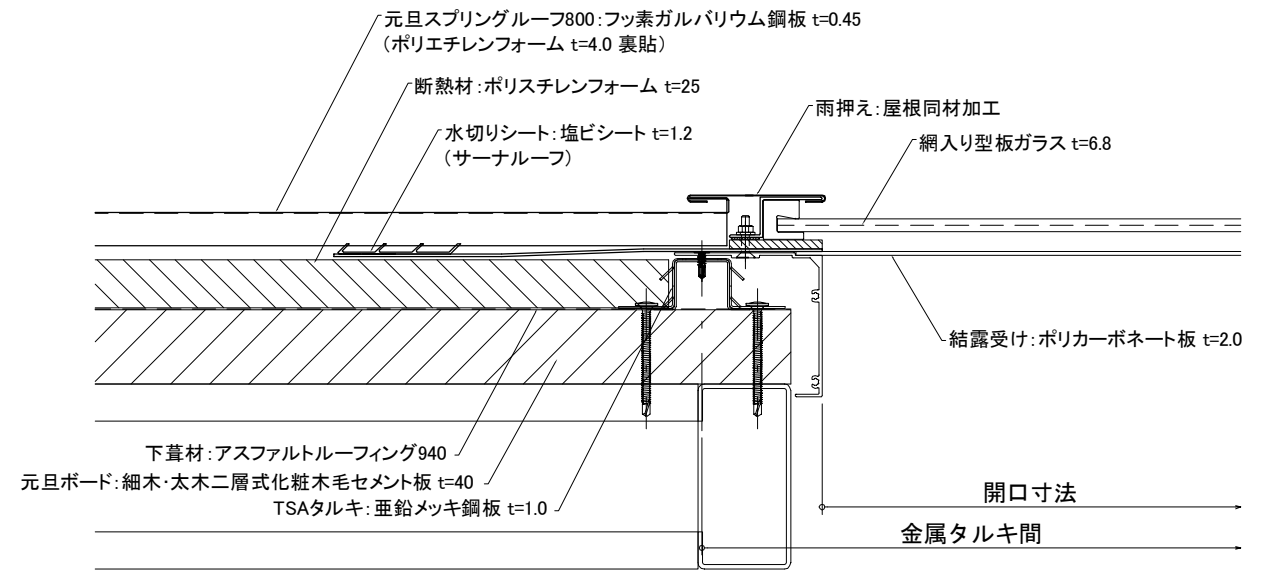

流れ方向断面図

桁行方向断面図