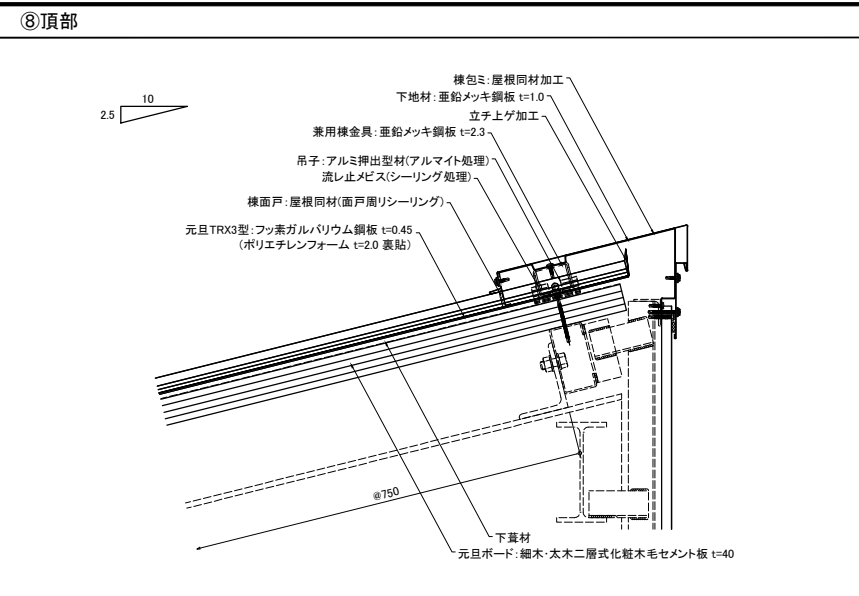

製品名称	元且TRX3型	下地構成	鉄骨(元且ユ鋼システム)	図面番号	134-001-02	作成	2019/05/22	SCALE	1/5	A1
------	---------	------	--------------	------	------------	----	------------	-------	-----	----

製品名称 元且TRX3型

下地構成 鉄骨(C型鋼)

図面番号 134-002-03

作成 2018/05/22

SCALE 1/5

A1