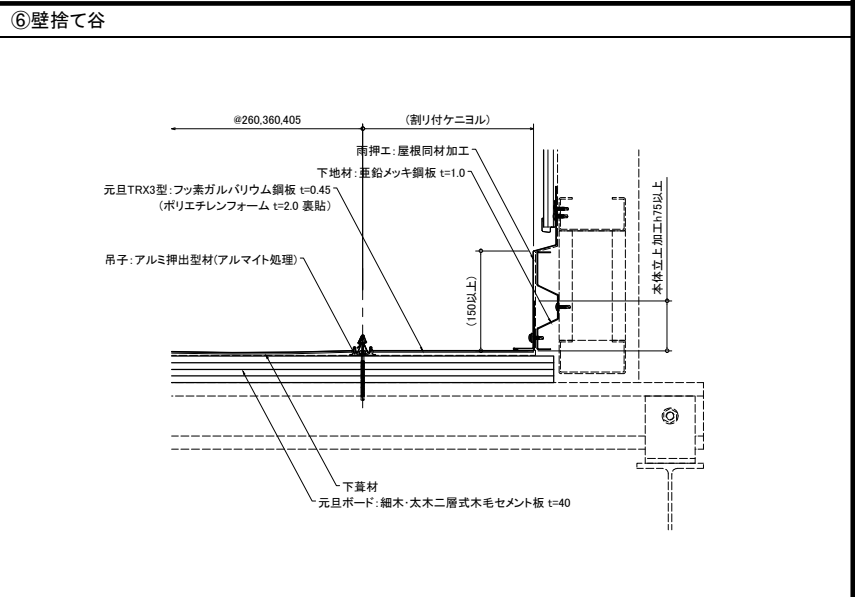

製品名称	元且TRX3型	下地構成	鉄骨(元且ユ鋼システム)	図面番号	134-001-02	作成	2019/05/22	SCALE	1/5	A1
------	---------	------	--------------	------	------------	----	------------	-------	-----	----

製品名称 元且TRX3型

下地構成 鉄骨(C型鋼)

図面番号 134-002-03