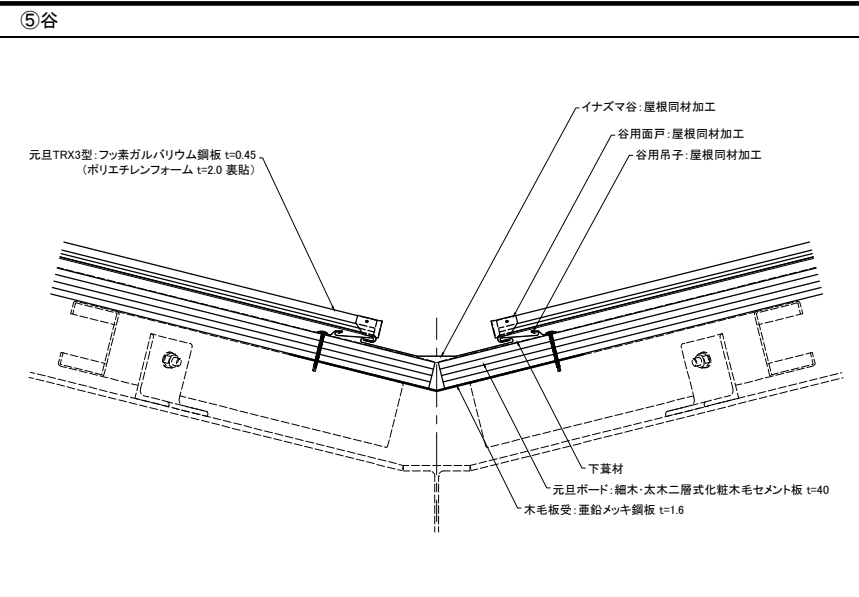

製品名称	元且TRX3型	下地構成	鉄骨(元且ユ鋼システム)	図面番号	134-001-02	作成	2019/05/22	SCALE	1/5	A1
------	---------	------	--------------	------	------------	----	------------	-------	-----	----

製品名称 元且TRX3型

下地構成 鉄骨(C型鋼)

図面番号 134-002-03