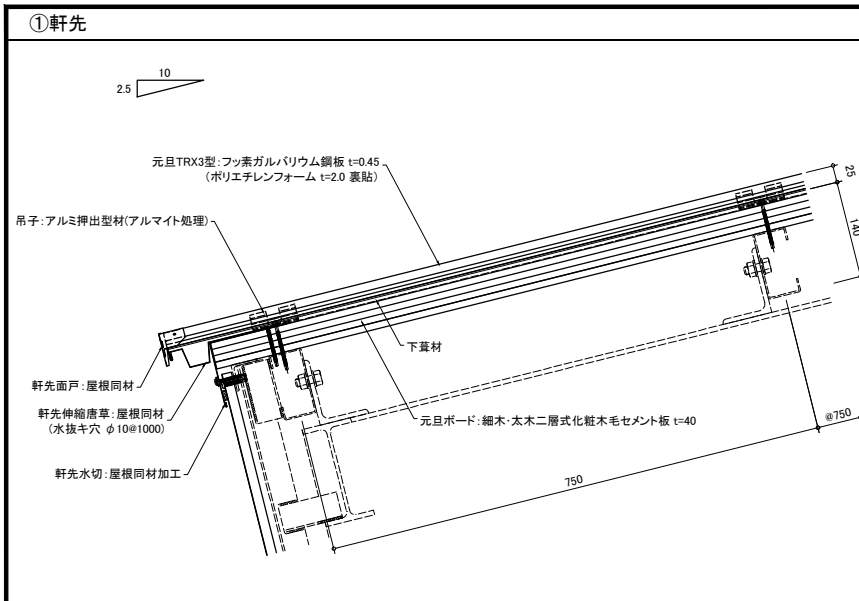

製品名称	元且TRX3型	下地構成	鉄骨(元且ユ鋼システム)	図面番号	134-001-02	作成	2019/05/22	SCALE	1/5	A1
------	---------	------	--------------	------	------------	----	------------	-------	-----	----

製品名称 元且TRX3型

下地構成 鉄骨(C型鋼)

図面番号 134-002-03

作成 2018/05/22

SCALE 1/5

A1