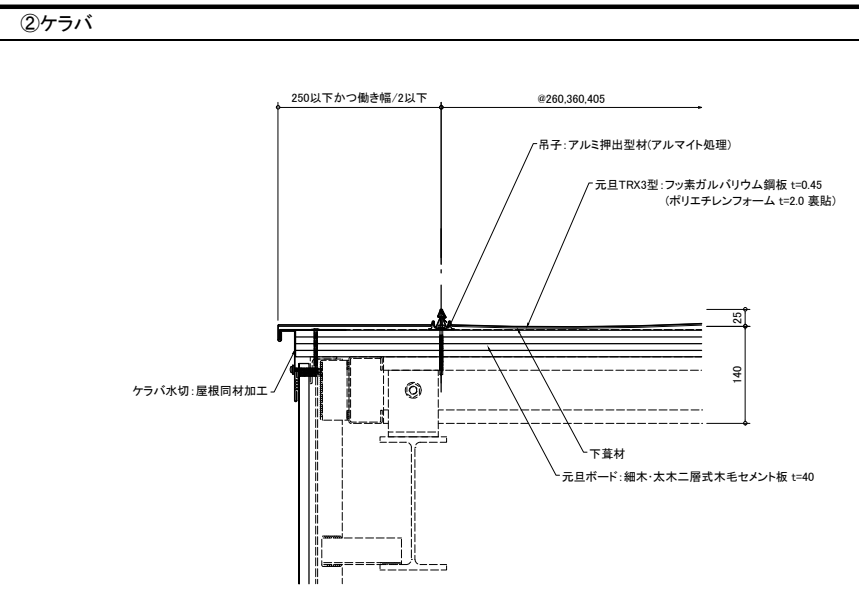

製品名称	元且TRX3型	下地構成	鉄骨(元且ユ鋼システム)	図面番号	134-001-02	作成	2019/05/22	SCALE	1/5	A1
------	---------	------	--------------	------	------------	----	------------	-------	-----	----

製品名称 元且TRX3型

下地構成 鉄骨(C型鋼)

図面番号 134-002-03