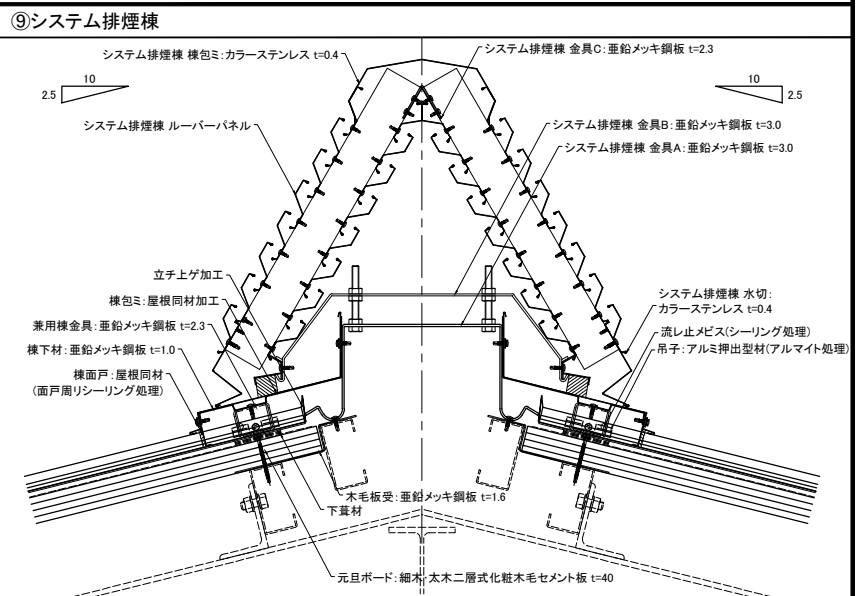

製品名称	元且TRX3型	下地構成	鉄骨(元且ユ鋼システム)	図面番号	134-001-02	作成	2019/05/22	SCALE	1/5	A1
------	---------	------	--------------	------	------------	----	------------	-------	-----	----

製品名称 元且TRX3型

下地構成 鉄骨(C型鋼)

図面番号 134-002-03

作成 2018/05/22

SCALE 1/5

A1