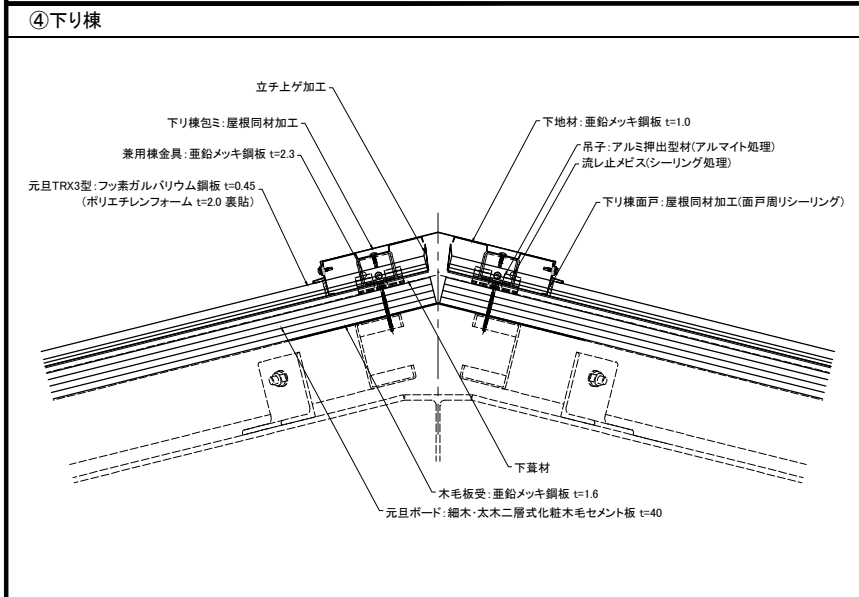

製品名称	元且TRX3型	下地構成	鉄骨(元且ユ鋼システム)	図面番号	134-001-02	作成	2019/05/22	SCALE	1/5	A1
------	---------	------	--------------	------	------------	----	------------	-------	-----	----

製品名称 元且TRX3型

下地構成 鉄骨(C型鋼)

図面番号 134-002-03