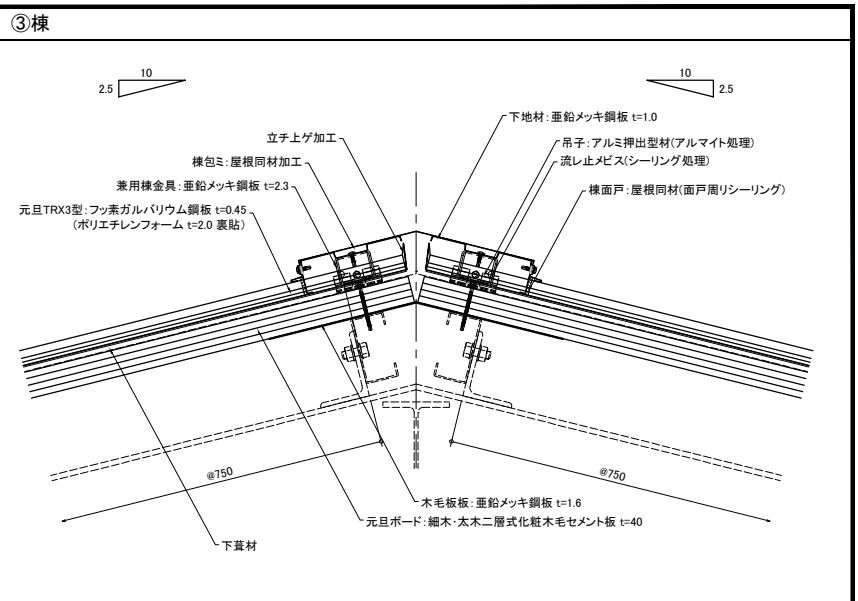

製品名称	元且TRX3型	下地構成	鉄骨(元且ユ鋼システム)	図面番号	134-001-02	作成	2019/05/22	SCALE	1/5	A1
------	---------	------	--------------	------	------------	----	------------	-------	-----	----

製品名称 元且TRX3型

下地構成 鉄骨(C型鋼)

図面番号 134-002-03