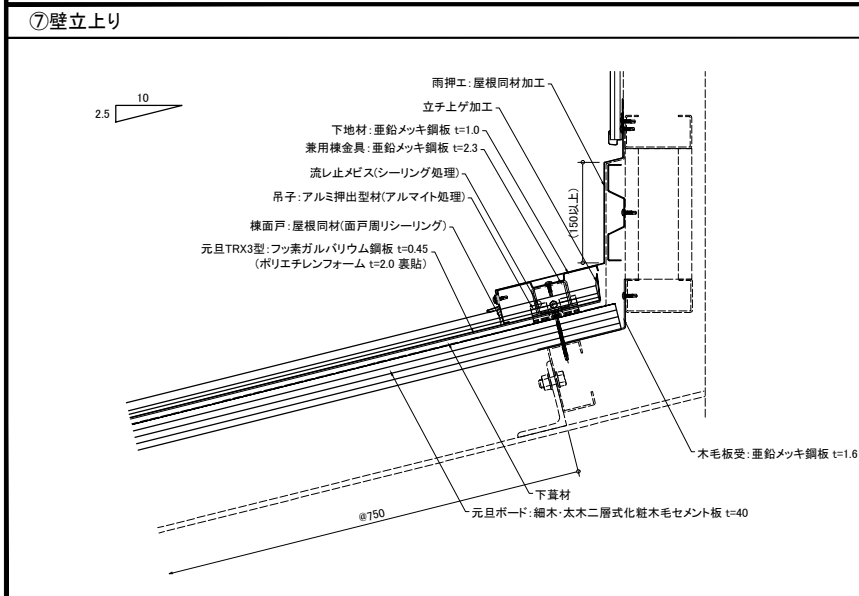

製品名称	元且TRX3型	下地構成	鉄骨(元且ユ鋼システム)	図面番号	134-001-02	作成	2019/05/22	SCALE	1/5	A1
------	---------	------	--------------	------	------------	----	------------	-------	-----	----

製品名称 元且TRX3型

下地構成 鉄骨(C型鋼)

図面番号 134-002-03