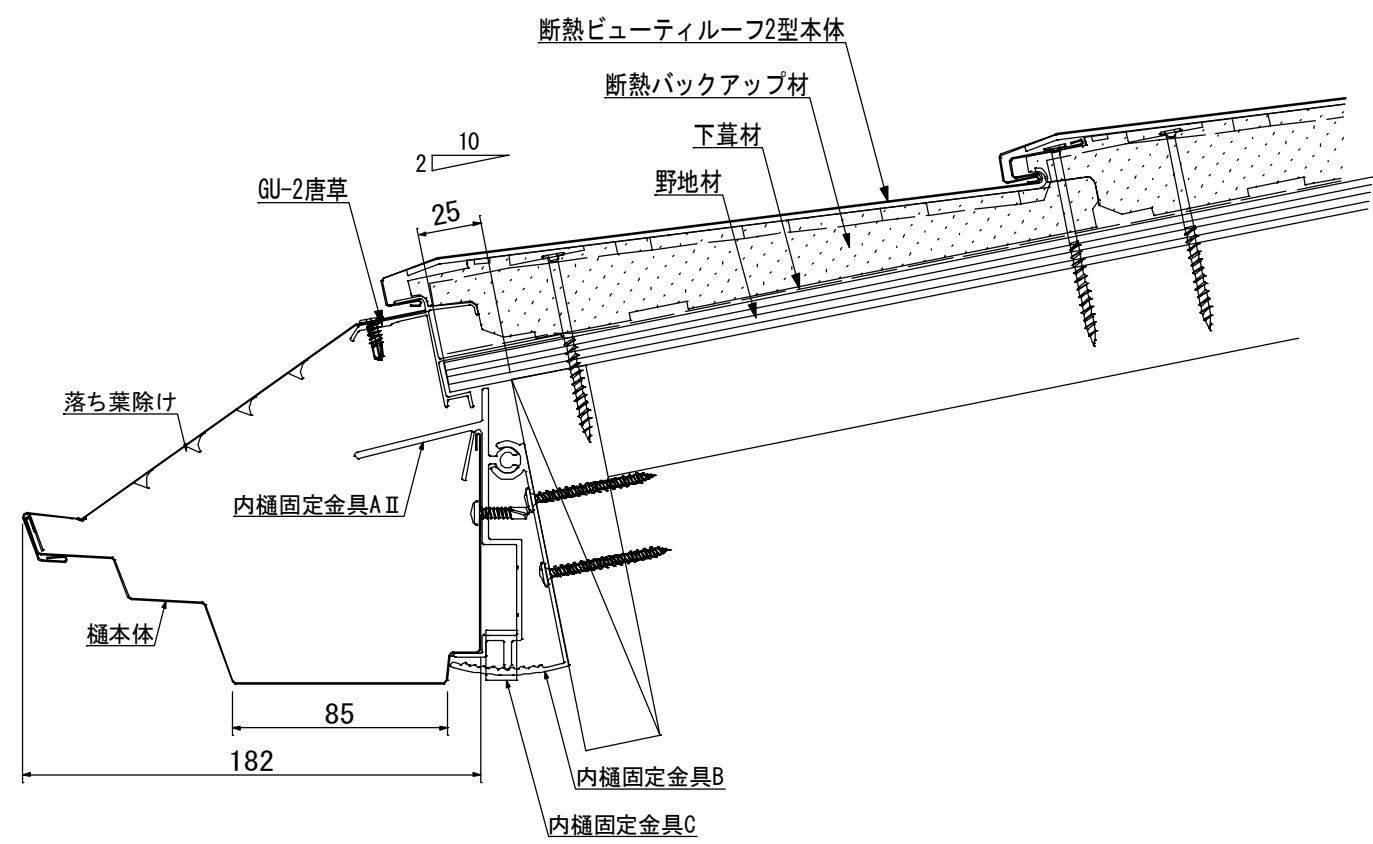

新築

新築

改修

新築

工 事 名 称		-		図面No	236-64
製 品 名 称		元日内樋			
図 面 名 称		軒先納め参考図(DBR・樋本体ⅢS・背板・固定金具)		SCALE	1/3
REV. NO.	訂	△	△	承認	検 査
	正	△	△	20/1/15	製 図
				元日ビル工業株式会社	
				承認	