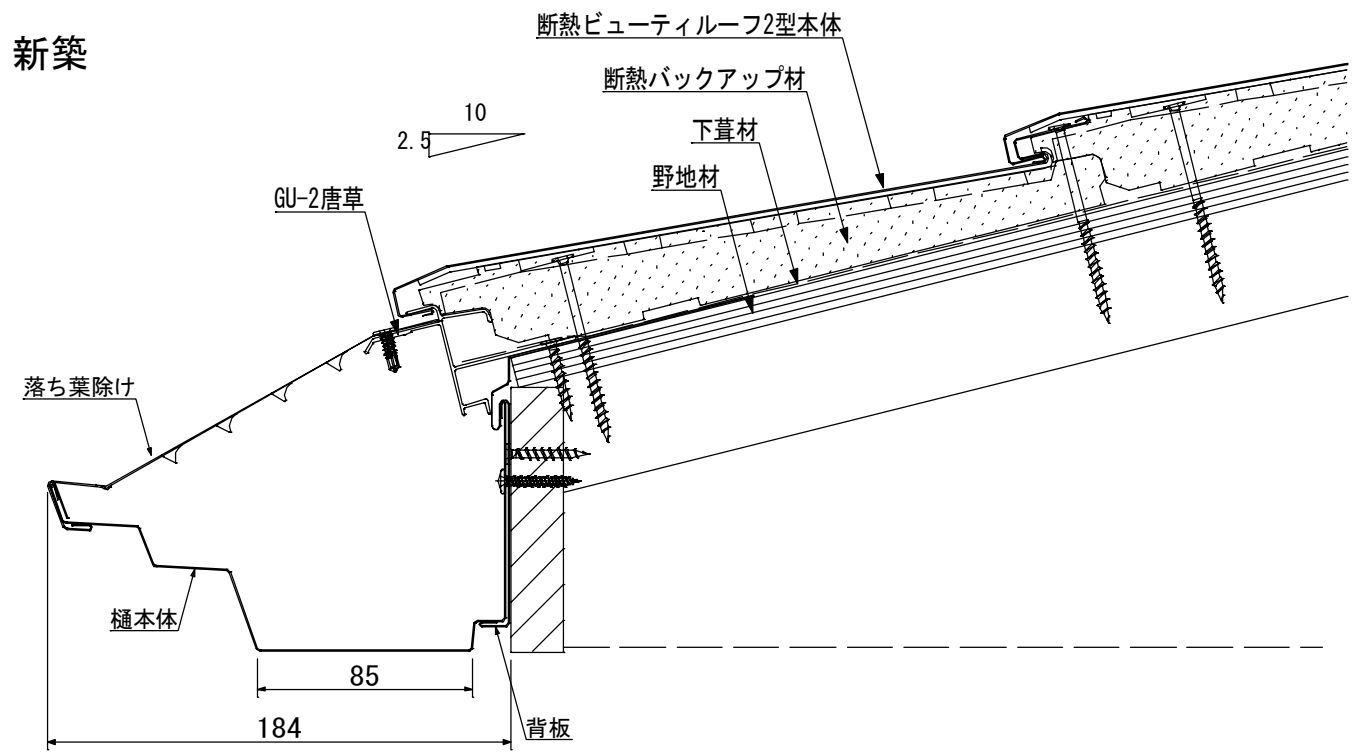

新築

新築

改修

新築

工 事 名 称		-		図面No	236-64
製 品 名 称		元日内樋			
図 面 名 称		軒先納め参考図(DBR・樋本体ⅢS・背板・固定金具)		SCALE	1/3
REV. NO.	訂	△	△	承認	検 査
	正	△	△	20/1/15	製 図
				元日ビル工業株式会社	
				承認	