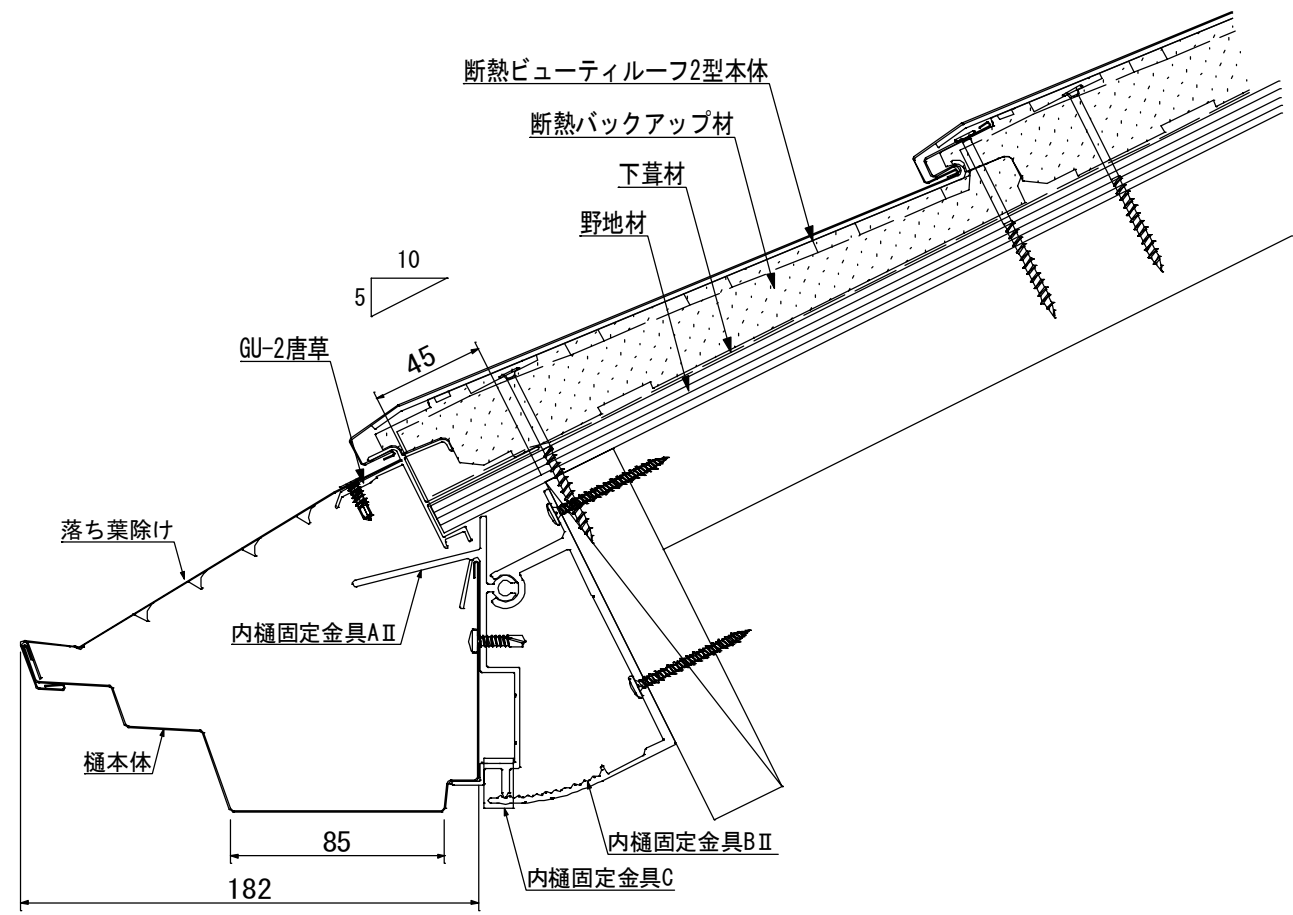

新築

新築

改修

新築

工 事 名 称		-		図面No	236-64
製 品 名 称		元日内樋			
図 面 名 称		軒先納め参考図(DBR・樋本体ⅢS・背板・固定金具)		SCALE	1/3
REV. NO.	訂	△	△	承認	検 査
	正	△	△	20/1/15	製 図
				元日ビル工業株式会社	
				承認	