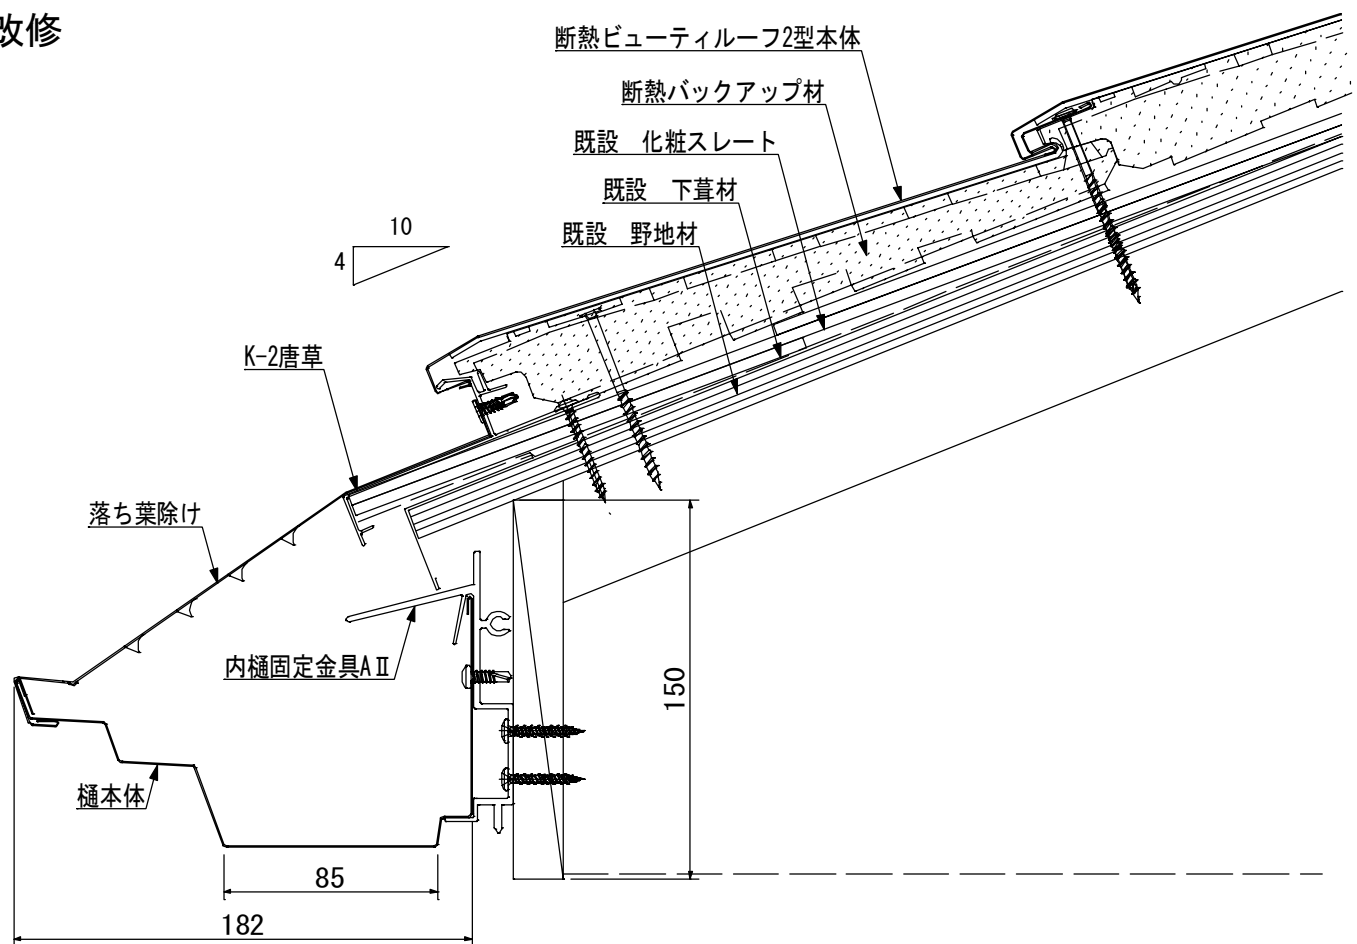

新築

新築

改修

新築

工 事 名 称		-		図面No	236-64
製 品 名 称		元日内樋			
図 面 名 称		軒先納め参考図(DBR・樋本体ⅢS・背板・固定金具)		SCALE	1/3
REV. NO.	訂	△	△	承認	検 査
	正	△	△	20/1/15	製 図
				元日ビル工業株式会社	
				承認	